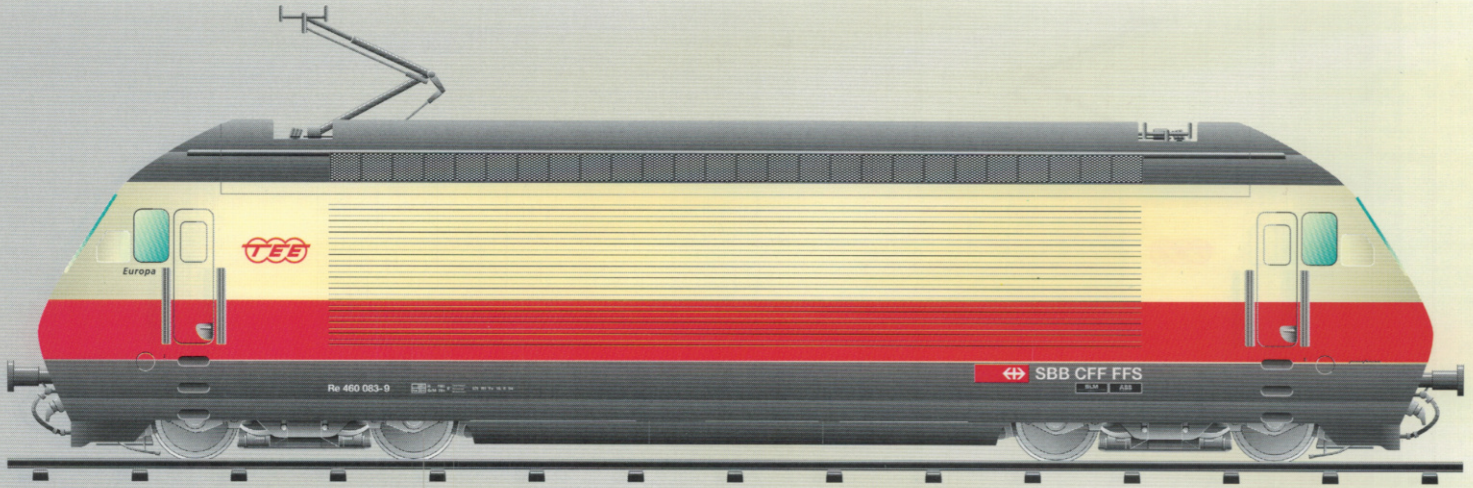

TEE-CLASSICS... Für einen ideellen Zweck!

S O N D E R S E R I E

Re 460 TEE von HAG

Dieses aussergewöhnliche Modell kennt (noch?) kein Vorbild. Trotzdem bietet TEE-CLASSICS eine limitierte Anzahl dieses aufregenden Modells an. Einen Bezug zur aktuellen Realität gibt es allemal.

Die Modellbautage im Verkehrshaus Luzern vom Oktober 1999 stehen unter dem Motto «Vom TEE zum ICN».

Mit diesem Modell soll die glanzvolle TEE-Ära auch in der Zeit der Hochgeschwindigkeitszüge in Erinnerung bleiben.

Mit dem Erwerb einer Re 460 TEE unterstützen Sie aktiv die Projekte von TEE-CLASSICS, welche sich für die Erhaltung von historischen TEE-Fahrzeugen einsetzen und ein Archiv zu dieser grossen europäischen Eisenbahngeschichte führen.

HAG Re 460 083-9 TEE, Lokname «EUROPA»

Angebot: Ein Exemplar der gewählten Lok, verpackt in HAG-Originalverpackung der Serie Spezial, inklusive Versandkosten innerhalb Europas, inklusive MWST.

Bestellung: Sie bestellen das Modell durch Einsenden des untenstehenden Talons und der gleichzeitigen Überweisung des entsprechenden Betrages.
Nach dem Zahlungseingang erhalten Sie eine Bestellbestätigung.